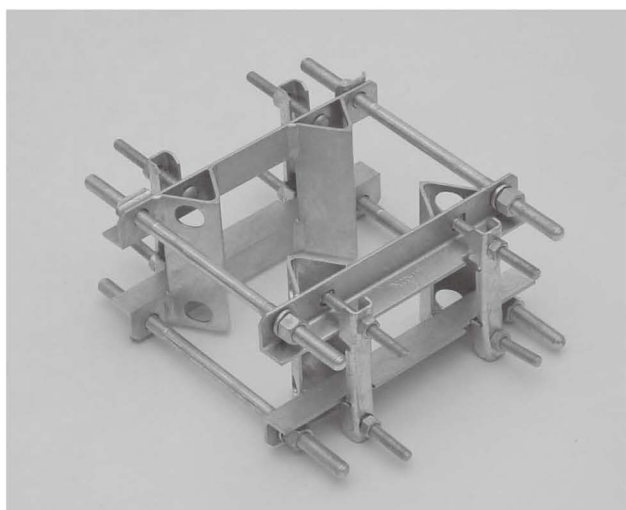

3BD型 (片支線バンド)

アームタイの取り付け及び片方だけの支線をとる場合等に使用します。

品名 サイズ	適用径範囲
3BD-HD-12	120φ~190φ
3BD-HD-17	170φ~260φ
3BD-HD-23	230φ~320φ
3BD-HD-30	300φ~410φ

◎3BD-HCタイプ・3BD-HEタイプもございます。

アームバンド(片抱)

軽量アーム [P15] を片側だけに取り付ける時に使用します。(アームタイバンド [P1] 及びアームタイ [P19・20] 等が必要です。)

(小) 型

サイズ	適用径範囲
小	150φ~210φ

(中・大) 型

サイズ	適用径範囲
中	180φ~260φ
大	270φ~360φ

アームバンド(両抱)

軽量アーム [P15] を両側に取り付ける時に使用します。(アームタイバンド [P1] 及びアームタイ [P19・20] 抱B・N [P22] 等が必要です。)

(小) 型

サイズ	適用径範囲
小	150φ~210φ

(中・大) 型

サイズ	適用径範囲
中	180φ~260φ
大	270φ~360φ

SABD型 (アームタイレスバンド)

軽量アーム [P15] を片側だけに取り付ける時に使用します。(アームタイバンド・片抱バンド及びアームタイ等は必要ございません。)

[バンドが2つの重耐力型の
SABD-「 」T-DW もございます。]

品名 サイズ	適用径範囲
SABD-12S-DW	120φ～150φ
SABD-15S-DW	150φ～190φ
SABD-19S-DW	190φ～260φ
SABD-26S-DW	260φ～330φ
SABD-33S-DW	330φ～400φ

SAS型 (アームタイレス金物)

軽量アーム [P15] を両側に取り付ける時に使用します。(アームタイバンド・両抱バンド及びアームタイ等は必要ございません。抱B・N [P22] は必要です。)

品名 サイズ	適用径範囲
SAS-12-DW	120φ～150φ
SAS-15-DW	150φ～190φ
SAS-19-DW	190φ～260φ
SAS-26-DW	260φ～330φ
SAS-33-DW	330φ～400φ