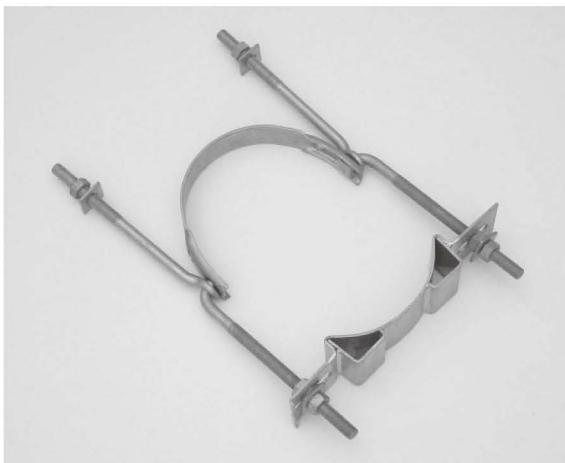

アームタイバンド 兼 支線バンド (4BD型)

アームタイの取り付け及び支線をとる場合等に使用します。

サイズ	適用径範囲
小	120φ~195φ
中	170φ~265φ
大	230φ~325φ

◎4BD-HCタイプ・4BD-HDタイプ
4BD-HEタイプもございます。

アームタイバンド (A型・B型)

関西電力規格

サイズ	適用径範囲
A-小	150φ~260φ
A-大	240φ~340φ
B-小	190φ~280φ
B-大	260φ~340φ

3BD型 (片支線バンド)

アームタイの取り付け及び片方だけの支線をとる場合等に使用します。

品名 サイズ	適用径範囲
3BD-HD-12	120φ~190φ
3BD-HD-17	170φ~260φ
3BD-HD-23	230φ~320φ
3BD-HD-30	300φ~410φ

◎3BD-HCタイプ・3BD-HEタイプもございます。

アームバンド(片抱)

軽量アーム [P15] を片側だけに取り付ける時に使用します。(アームタイバンド [P1] 及びアームタイ [P19・20] 等が必要です。)

(小) 型

サイズ	適用径範囲
小	150φ~210φ

(中・大) 型

サイズ	適用径範囲
中	180φ~260φ
大	270φ~360φ

アームバンド(両抱)

軽量アーム [P15] を両側に取り付ける時に使用します。(アームタイバンド [P1] 及びアームタイ [P19・20] 抱B・N [P22] 等が必要です。)

(小) 型

サイズ	適用径範囲
小	150φ~210φ

(中・大) 型

サイズ	適用径範囲
中	180φ~260φ
大	270φ~360φ

SABD型 (アームタイレスバンド)

軽量アーム [P15] を片側だけに取り付ける時に使用します。(アームタイバンド・片抱バンド及びアームタイ等は必要ございません。)

[バンドが2つの重耐力型の
SABD-「 」T-DW もございます。]

品名 サイズ	適用径範囲
SABD-12S-DW	120φ～150φ
SABD-15S-DW	150φ～190φ
SABD-19S-DW	190φ～260φ
SABD-26S-DW	260φ～330φ
SABD-33S-DW	330φ～400φ